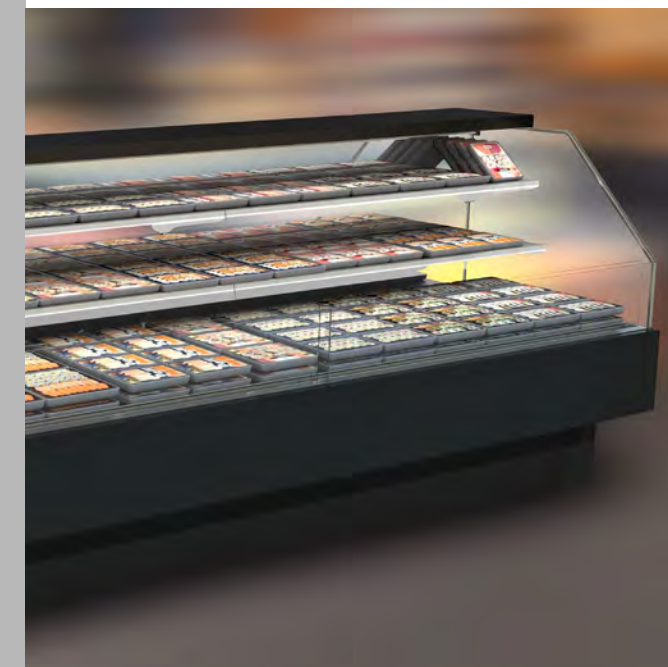

EUROCRYOR

PURO STILE ITALIANO