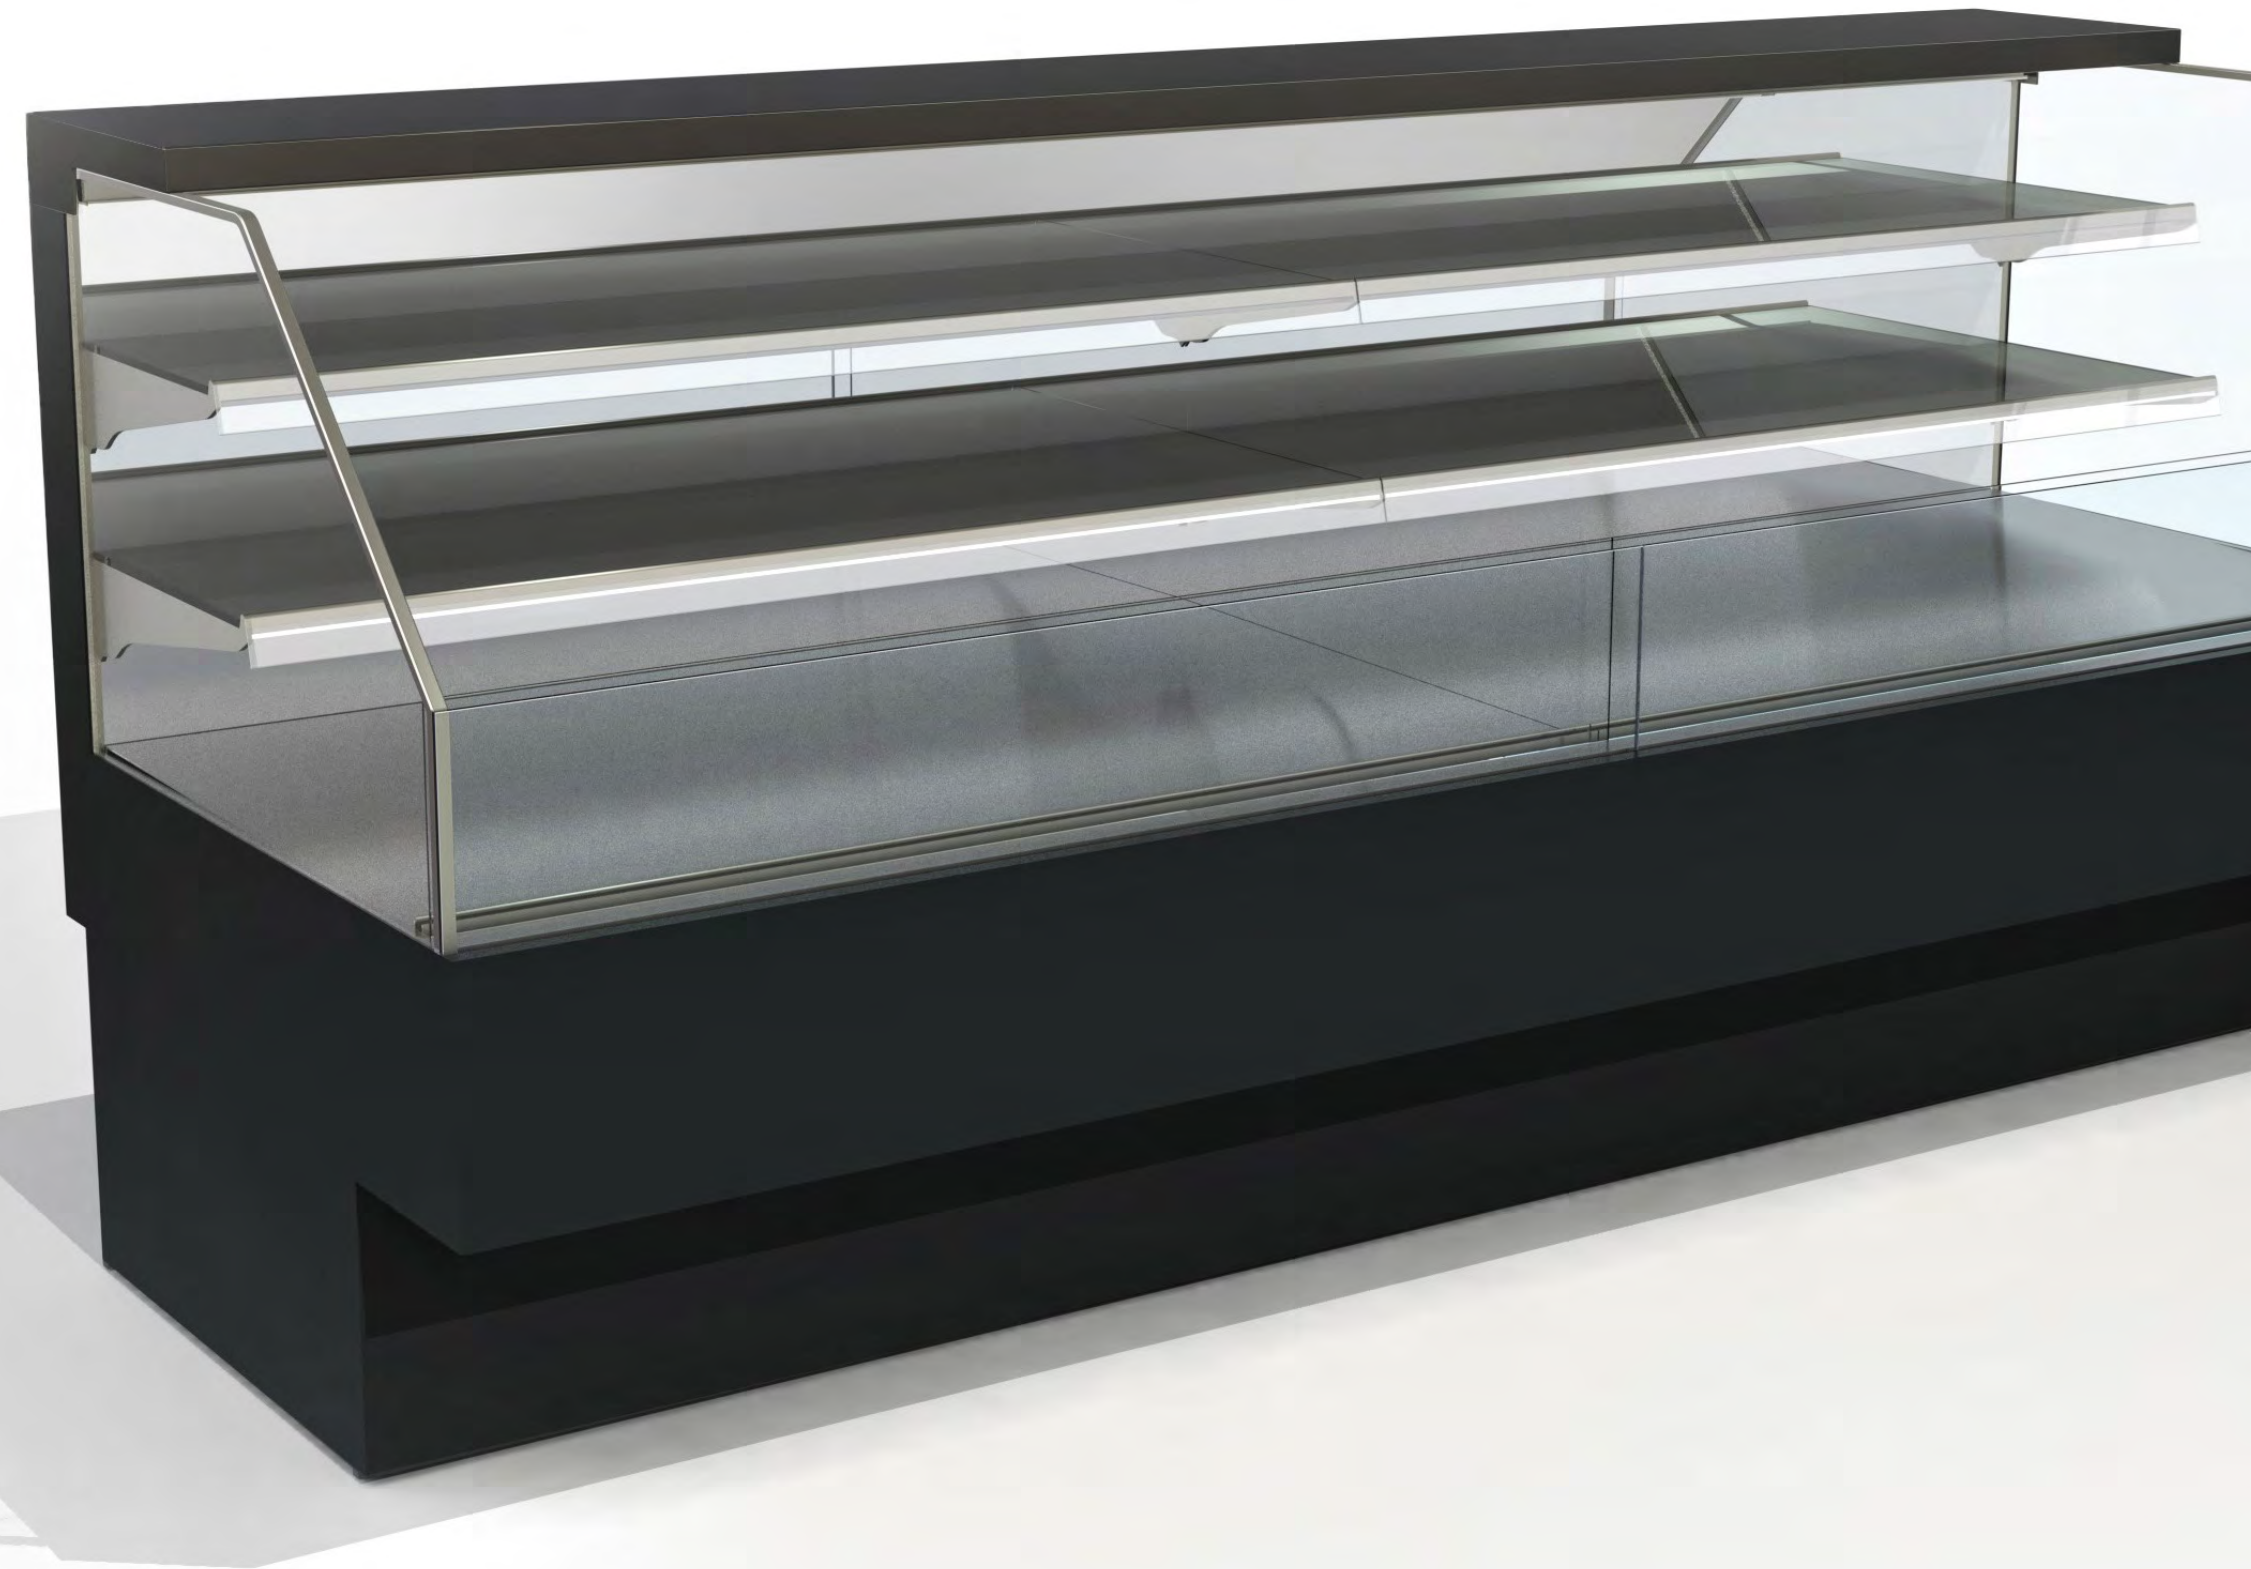

Estetica verniciata

Schiena a specchio

Ripiani in vetro

Illuminazione Led

Vasca in acciaio inox

EUROCRYOR

PURO STILE ITALIANO

Country
Sushi

ANTEPRIMA PRODOTTO

Epta

Anteprima

Caratteristiche principali

Design rinnovato

Eurocryor presenta il nuovo **Country Sushi** della famiglia **Elementi**.

Pensato per i corner dedicati alla preparazione e vendita del Sushi, il nuovo mobile è un plug-in versatile con spalla laterale integrate e schienale a specchio per riflettere il cibo in esposizione, esaltandone la presentazione.

La spalla laterale è completamente integrata all'interno del perimetro dell'estetica frontale in modo da non essere invadente alla vista e garantire un accostamento privo di spessore tra i mobili quando accostati.

La spalla è in vetrocamera con profilo in acciaio inossidabile.

I ripiani in vetro garantiscono la massima trasparenza all'interno del mobile.

Lo schienale a specchio crea un effetto ottico che moltiplica il cibo esposto con il risultato di avere il mobile sempre colmo di prodotti, nascondendo l'area di lavoro dell'operatore.