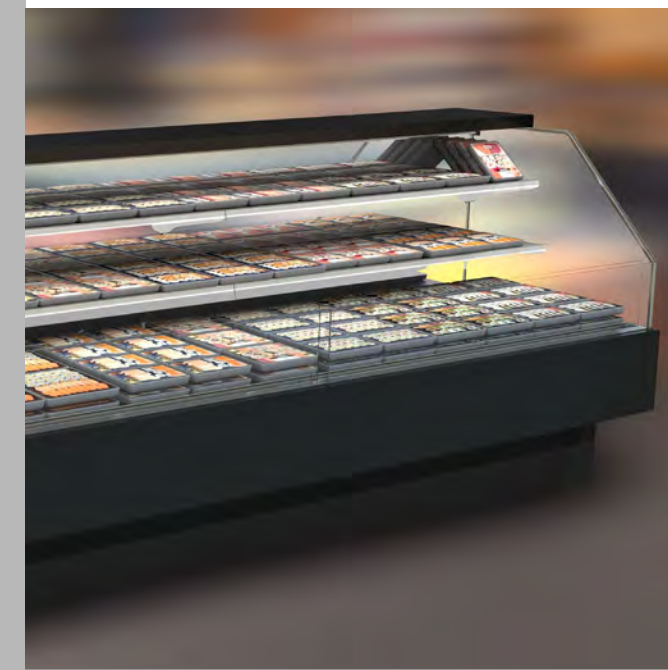

Anteprima | Highlight

Tanti buoni motivi per scegliere un mobile di qualità!

Refrigerante naturale:
Propano (R290)

Performance migliorate:
3M1

Design rinnovato

Spalle integrate

Estetica verniciata

Schiena a specchio

Ripiani in vetro

Illuminazione Led

Vasca in acciaio inox

EUROCRYOR

PURO STILE ITALIANO

Country
Sushi

ANTEPRIMA PRODOTTO

Epta