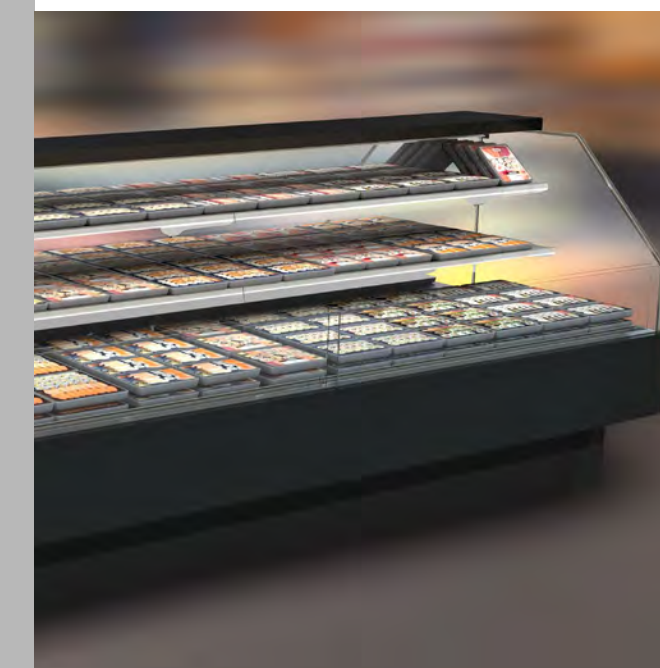

eurocryor

PURO STILE ITALIANO

Country Sushi

ANTEPRIMA PRODOTTO

L'elemento
dedicato
al corner
del sushi

euROCRYOR

PURO STILE ITALIANO

Country
Sushi

ANTEPRIMA PRODOTTO

Epta

Anteprima

Caratteristiche principali

Design rinnovato

Eurocryor presenta il nuovo **Country Sushi** della famiglia **Elementi**.

Pensato per i corner dedicati alla preparazione e vendita del Sushi, il nuovo mobile è un plug-in versatile con spalla laterale integrate e schienale a specchio per riflettere il cibo in esposizione, esaltandone la presentazione.

La spalla è in vetrocamera con profilo in acciaio inossidabile.

I ripiani in vetro garantiscono la massima trasparenza all'interno del mobile.

Lo schienale a specchio crea un effetto ottico che moltiplica il cibo esposto con il risultato di avere il mobile sempre colmo di prodotti, nascondendo l'area di lavoro dell'operatore.

Le staffe sono in acciaio inossidabile e possono essere inclinate per visualizzare diversamente il cibo.

EUROCRYOR

PURO STILE ITALIANO

Country Sushi

ANTEPRIMA PRODOTTO

Epta

Altezza

H 1200