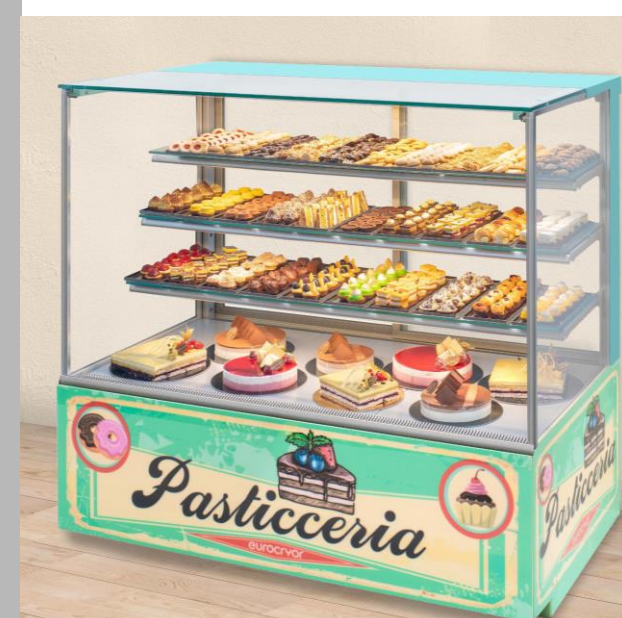

Overview

Highlight

Tanti buoni motivi per scegliere un banco di qualità!

Refrigerante naturale
Propano (R290)

Design rinnovato

Spalle integrate

Estetica personalizzabile

Disponibile anche remoto

Disponibile sia con vetro dritto che curvo

Scorrevoli posteriori

Vasca in acciaio inox

Illuminazione led

BACK TO SUMMARY

eurocryor

PURO STILE ITALIANO

This information is confidential and was prepared by Epta solely for our internal use. It is not to be relied on by any third party without Epta prior written consent. Marketing 09/2020

Soul

PRODUCT OVERVIEW