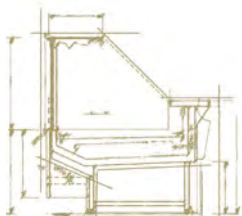

COMFORT MAXI

Elementi

PURO STILE ITALIANO

COMFORT MAXI												
Length - Lunghezza - Longueur Länge - Longitud mm		937	1250	1560	1875	2500	3125	3750	COR. 90° OPEN	COR. 90° CLOSED	COR. 45° OPEN	COR. 45° CLOSED
RDB		•	•	•	•	•	•	•	•	•	•	•
WO		•	•	•	•	•	•	•	•	•	•	•
LS		•	•	•	•	•	•	•	•	•	•	•
Display area Superficie di esposizione Warenpräsentationsfläche Surface d'exposition Superficie expositiva m2	RDB	0,91	1,21	1,51	1,81	2,42	3,02	3,63	1,57	1,86	0,80	0,93
	LS	0,93	1,25	1,55	1,87	2,49	3,12	3,74	1,65	1,93	0,82	0,96
Loading area Superficie di appoggio Nutzfläche Surface de chargement Superficie de apoyo m2	RDB	1,12	1,5	1,87	2,25	3,01	3,76	4,51	2,45	3,1	1,22	1,55
	LS											
End thickness Spessore spalla Stärke der Seitenwand Épaisseur de cheue joue Espesor lateral mm		40.00										

Cross Sections

Cold - RDB

Cold - WO

Fully customized solutions: design flexibility of shapes & sizes.
Our team is at complete disposal for evaluating any different solutions
in order to fulfill all your needs. Please write at sales@eurocryor.it