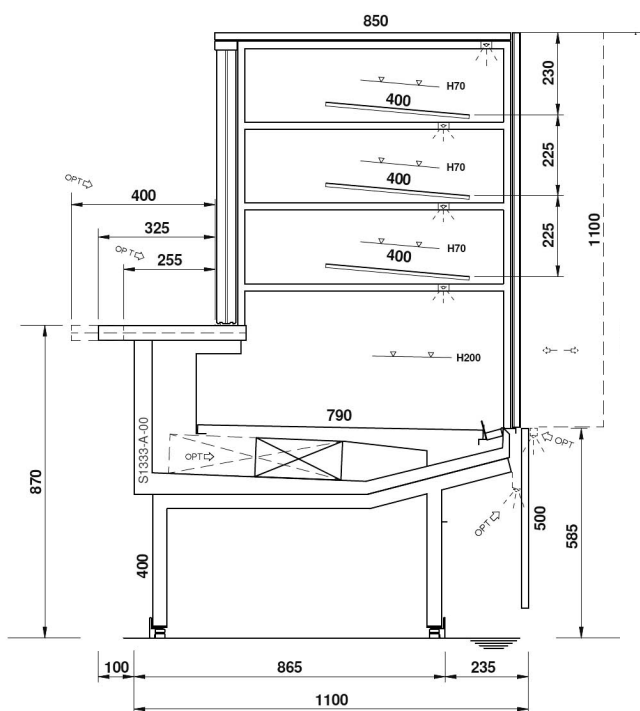

PRIMOPIANO MEAT

Stili

PURO STILE ITALIANO

Cross Sections

OPT ⇨ = OPTIONAL

OPT ⇨ = OPTIONAL

OPT ⇨ = OPTIONAL

OPT ⇨ = OPTIONAL