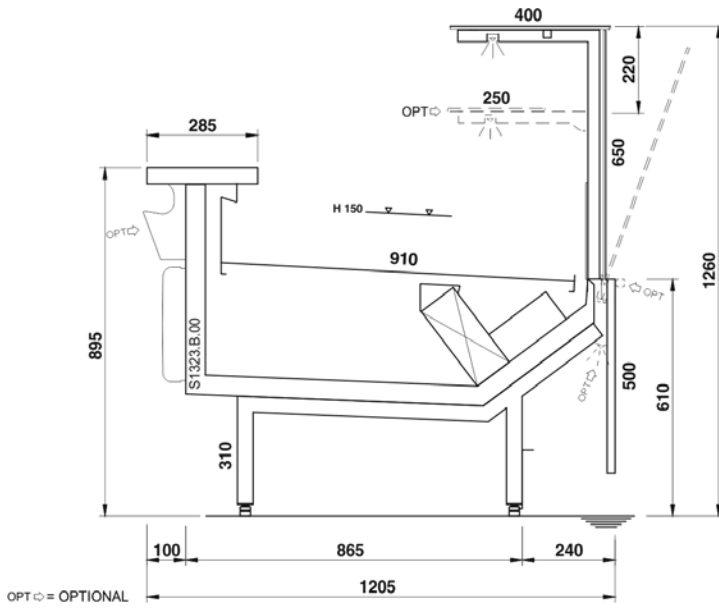

COMFORT MAXI

Elementi

eurocryor
eptarefrigeration

PURO STILE ITALIANO

Cross Sections

Cold